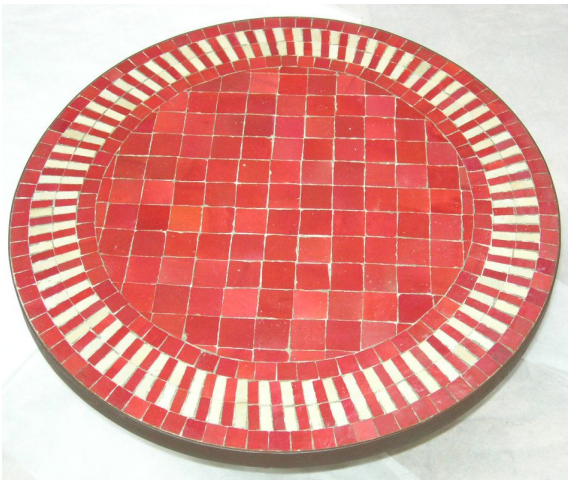

#### **BANC / CONSOLE.**

	<b>PLATEAU</b>	<b>TABLE BASSE H:30/ 40/ 50cm</b>	<b>TABLE HAUTE H : 60 /74/ 80 cm</b>
100/32 cm	275 €	400 €	450 €
120/40 cm	335 €	475 €	520 €

**Motif K1 dit « Tagra »**

**Motif K3 dit « Tagra uni »**